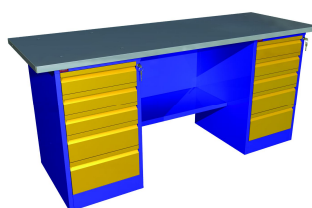

Январь 2018

ВЕРСТАКИ СЛЕСАРНЫЕ

Название	Габаритные размеры, мм			Масса, кг	Цена, бел.руб.	
	Высота	ширина	глубина			
Металлический верстак с подвесным ящиком ВП - Э	860	1000	685	32	246,61	Рис. 1
Металлический верстак бестумбовый ВП - 1	860	1000	685	30	212,05	Рис. 2
Металлический верстак 1-тумбовый - ВП-2/1.2	860	1200	685	54	305,53	Рис. 3
Металлический верстак 1-тумбовый - ВП-2	860	1390	685	59	341,25	Рис. 3
Металлический верстак 1-тумбовый - ВП-2/1.6	860	1600	685	64	369,27	Рис. 3
Металлический верстак 1-тумбовый - ВП-3/1.2	860	1200	685	68	449,80	Рис. 4
Металлический верстак 1-тумбовый - ВП-3	860	1390	685	74	485,57	Рис. 4
Металлический верстак 1-тумбовый - ВП-3/1.6	860	1600	685	79	513,54	Рис. 4
Металлический верстак 2-тумбовый комб.- ВП-4	860	1900	685	101	636,54	Рис. 5
Металлический верстак 2-тумбовый комб. - ВП-4/1.6	860	1600	685	93	602,09	Рис. 5
Металлический верстак 2-тумбовый - ВП-5	860	1900	685	86	492,27	Рис. 6
Металлический верстак 2-тумбовый - ВП-5/1.6	860	1600	685	78	457,83	Рис. 6
Металлический верстак 2-тумбовый - ВП-6	860	1900	685	116	780,91	Рис. 7
Металлический верстак 2-тумбовый - ВП-6/1.6	860	1600	685	108	746,41	Рис. 7
Перфорированный экран Э-1	500	1000	40	8	54,05	Рис. 8
Перфорированный экран Э-1.2	500	1200	40	9	51,00	Рис. 8
Перфорированный экран Э-1.6	500	1600	40	12	64,68	Рис. 8
Перфорированный экран Э-2	500	1390	40	10	54,33	Рис. 8
Перфорированный экран Э-3	500	1900	40	13	71,33	Рис. 8
Держатель для ключей RAL 1003					2,99	
Держатель для отверток RAL 1003					3,45	
Полка УД RAL 1003	25	583	155		7,53	
Полка УК RAL 1003	25	280	155		4,43	
Мет.крючок (5см.) упаковка 10шт.					8,80	
Мет.крючок (8см.) упаковка 10шт.					13,23	

Столешница верстака ВП выполнена из МДФ и покрыта оцинкованной сталью высокого качества толщиной 1,5 мм.

Рис. 1

Рис. 2

Рис. 3

Рис. 4

Рис. 5

Рис. 6

Рис. 7